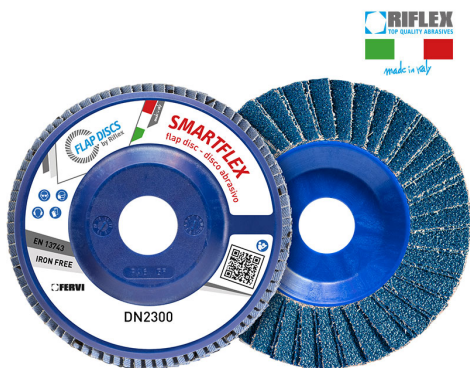

**ART. DN2300.112**  
**DISCO DE LAMINA SMARTFLEX DUAL FLAP**

€1,91

<b>Dimensiones</b>	115 x 22 mm
<b>Grano</b>	40
<b>Máx. r.p.m.</b>	13300
<b>Pack</b>	10
<b>Peso bruto</b>	0,10 kg
<b>Codigo de barras</b>	8012667344641