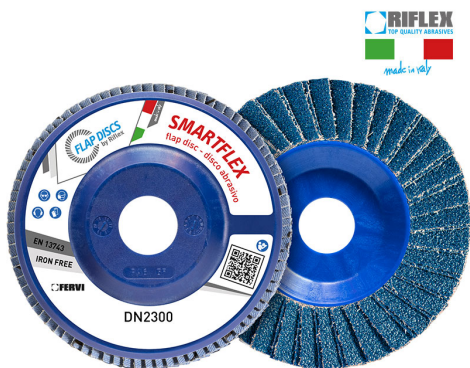

ART. DN2300.117
DISCO LAMELLARE SMARTFLEX DUAL FLAP

€1,91

Dimensioni	115 x 22 mm
Grana	120
Max rpm	13300
Pack	10
Peso lordo	0,10 kg
Codice EAN	8012667344672