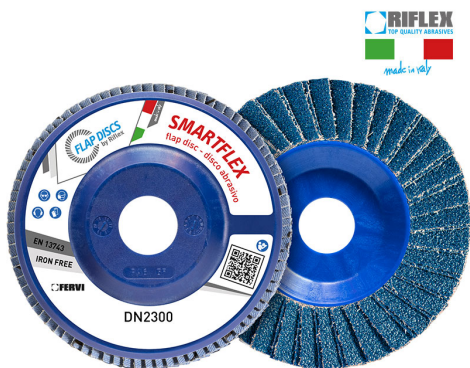

ART. DN2300.125
DISCO LAMELLARE SMARTFLEX DUAL FLAP

€2,33

Dimensioni	125 x 22 mm
Grana	80
Max rpm	12250
Pack	10
Peso lordo	0,14 kg
Codice EAN	8012667344702