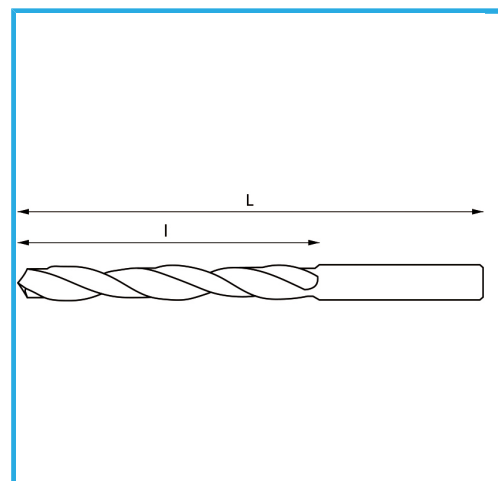

RECHTS, GESCHLIFFEN.

∅	1,25 mm
L	65 mm
l	40 mm
Pack	10
Bruttogewicht	0,02 kg
EAN-Code	8012667341473

Box

HSS

-

135°

HV=770-830

~15xD