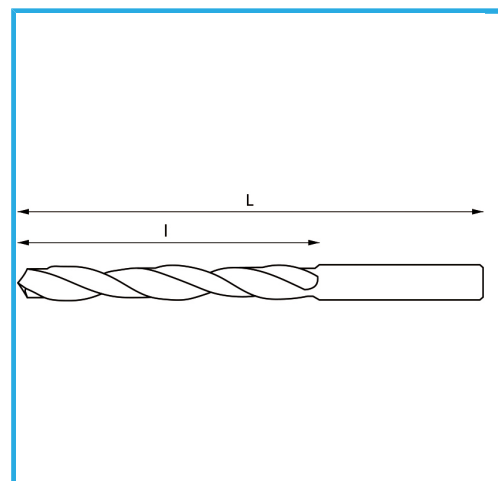

RECHTS, GESCHLIFFEN.

∅	1,75 mm
L	80 mm
l	53 mm
Pack	10
Bruttogewicht	0,02 kg
EAN-Code	8012667341497

Box

HSS

-

135°

HV=770-830

~15xD