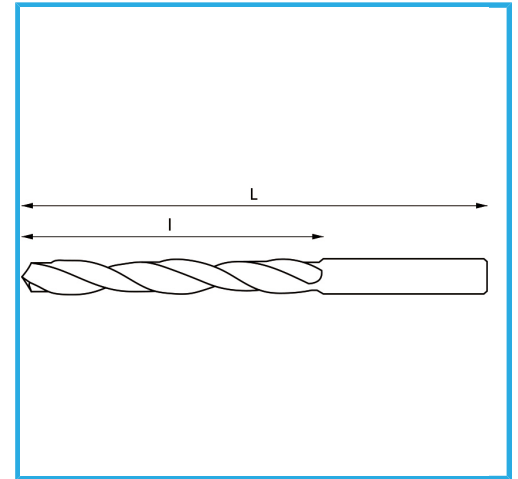

RECHTS, GESCHLIFFEN.

∅	2,75 mm
L	100 mm
l	66 mm
Pack	10
Bruttogewicht	0,05 kg
EAN-Code	8012667341534

Box

HSS

-

135°

HV=770-830

~15xD