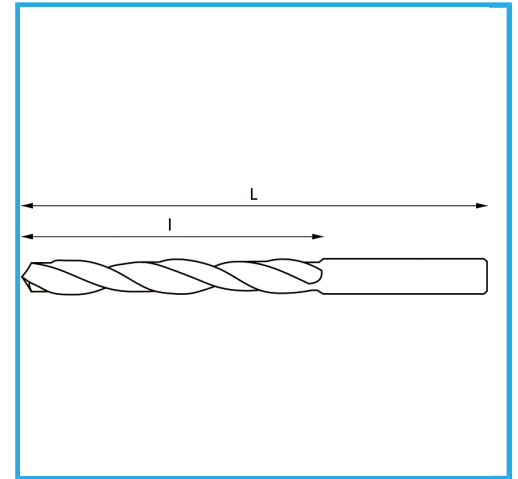

RECHTS, GESCHLIFFEN.

∅	3,50 mm
L	112 mm
l	73 mm
Pack	10
Bruttogewicht	0,07 kg
EAN-Code	8012667341565

Box

HSS

-

135°

HV=770-830

~15xD