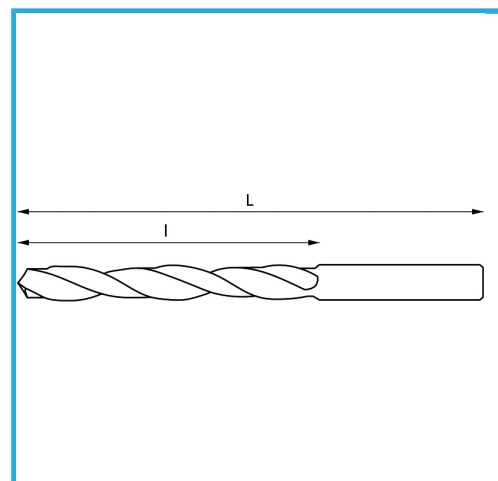

RECHTS, GESCHLIFFEN.

∅	4,50 mm
L	126 mm
l	82 mm
Pack	10
Bruttogewicht	0,01 kg
EAN-Code	8012667341602

Box

HSS

-

135°

HV=770-830

~15xD