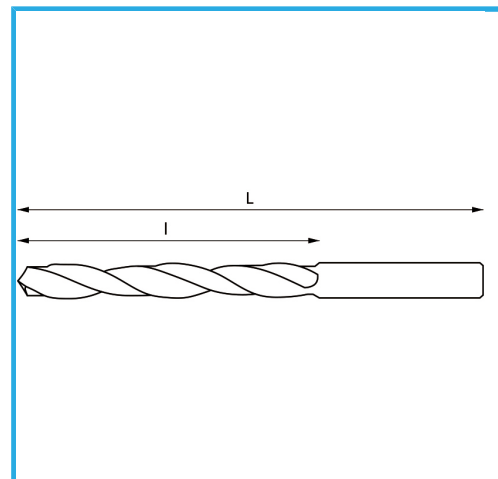

RECHTS, GESCHLIFFEN.

∅	4,75 mm
L	126 mm
l	82 mm
Pack	10
Bruttogewicht	0,01 kg
EAN-Code	8012667341619

Box

HSS

-

135°

HV=770-830

~15xD