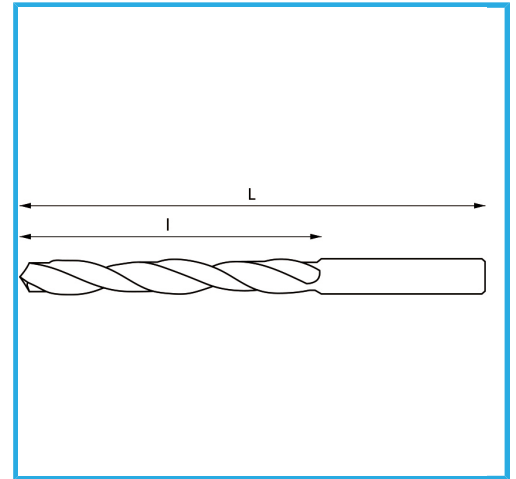

RECHTS, GESCHLIFFEN.

∅	5,00 mm
L	132 mm
l	87 mm
Pack	10
Bruttogewicht	0,01 kg
EAN-Code	8012667341626

Box

HSS

-

135°

HV=770-830

~15xD