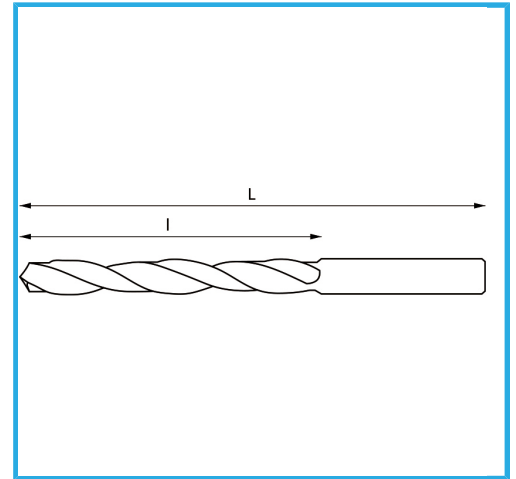

RECHTS, GESCHLIFFEN.

∅	5,25 mm
L	132 mm
l	87 mm
Pack	10
Bruttogewicht	0,02 kg
EAN-Code	8012667341633

Box

HSS

-

135°

HV=770-830

~15xD