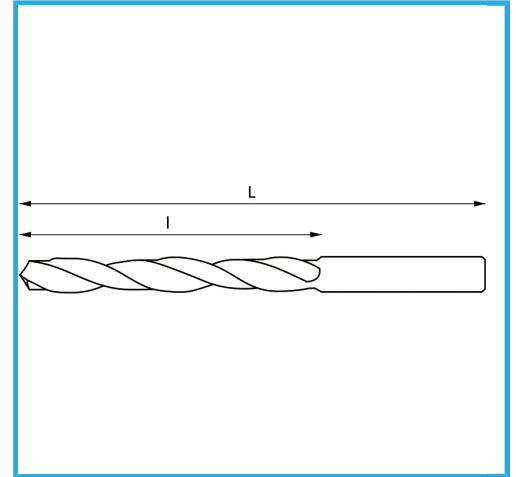

RECHTS, GESCHLIFFEN.

∅	6,00 mm
L	139 mm
l	91 mm
Pack	10
Bruttogewicht	0,02 kg
EAN-Code	8012667341664

Box

HSS

-

135°

HV=770-830

~15xD