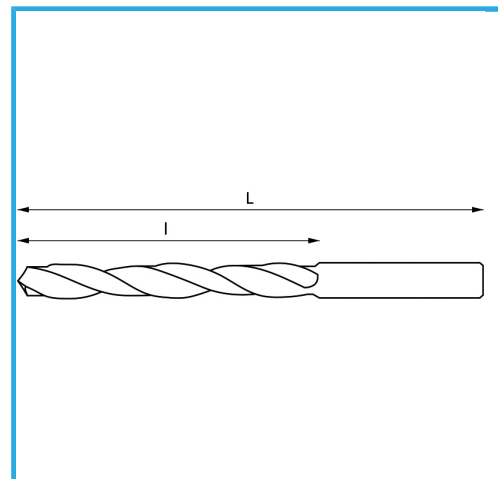

RECHTS, GESCHLIFFEN.

∅	7,00 mm
L	156 mm
l	102 mm
Pack	10
Bruttogewicht	0,03 kg
EAN-Code	8012667341701

Box

HSS

-

135°

HV=770-830

~15xD