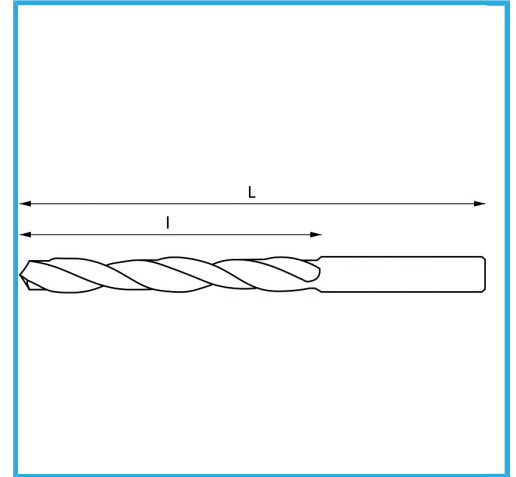

RECHTS, GESCHLIFFEN.

l	7,25 mm
L	156 mm
∅	102 mm
Pack	10
Bruttogewicht	0,04 kg
EAN-Code	8012667341718

Box

HSS

-

135°

HV=770-830

~15xD