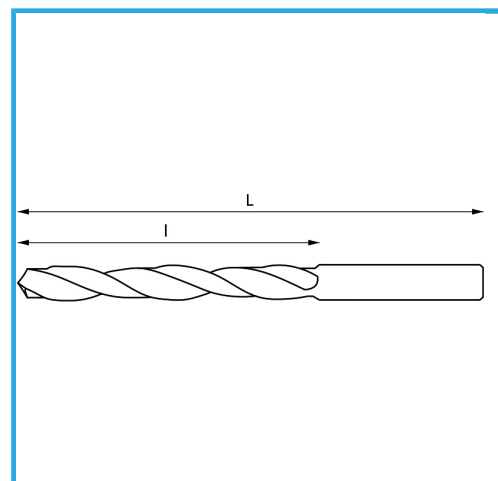

RECHTS, GESCHLIFFEN.

∅	7,50 mm
L	156 mm
l	102 mm
Pack	10
Bruttogewicht	0,04 kg
EAN-Code	8012667341725

Box

HSS

-

135°

HV=770-830

~15xD