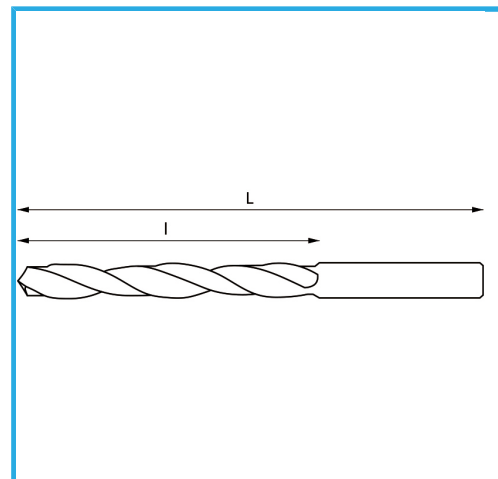

RECHTS, GESCHLIFFEN.

∅	7,75 mm
L	165 mm
l	109 mm
Pack	10
Bruttogewicht	0,04 kg
EAN-Code	8012667341732

Box

HSS

-

135°

HV=770-830

~15xD