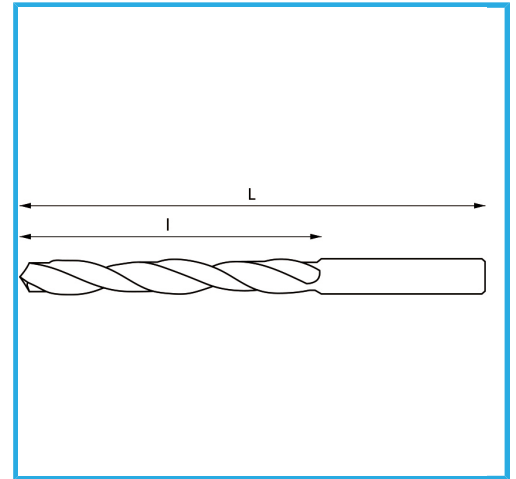

RECHTS, GESCHLIFFEN.

∅	8,50 mm
L	165 mm
l	109 mm
Pack	5
Bruttogewicht	0,05 kg
EAN-Code	8012667341763

Box

HSS

-

135°

HV=770-830

~15xD