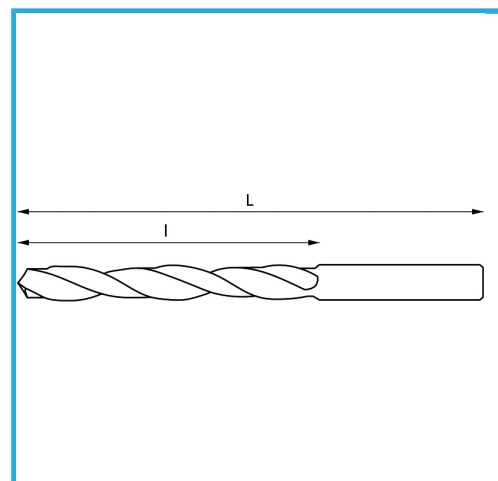

RIGHT HAND, RECTIFIED.

\emptyset	9,75 mm
L	184 mm
l	121 mm
Pack	5
Gross weight	0,07 kg
EAN Code	8012667341817

Box

HSS

-

135°

HV=770-830

~15xD