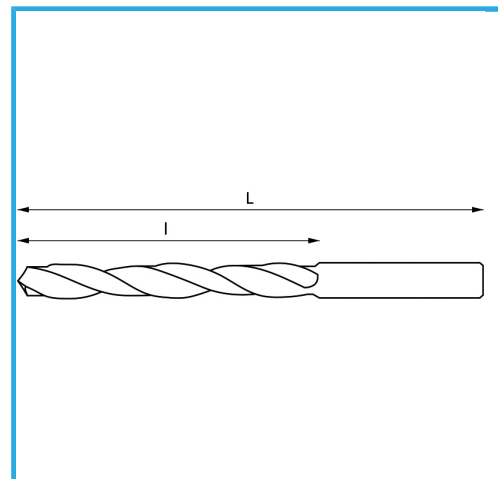

RIGHT HAND, RECTIFIED.

∅	11,00 mm
L	195 mm
l	128 mm
Pack	5
Gross weight	0,10 kg
EAN Code	8012667341855

Box

HSS

-

135°

HV=770-830

~15xD