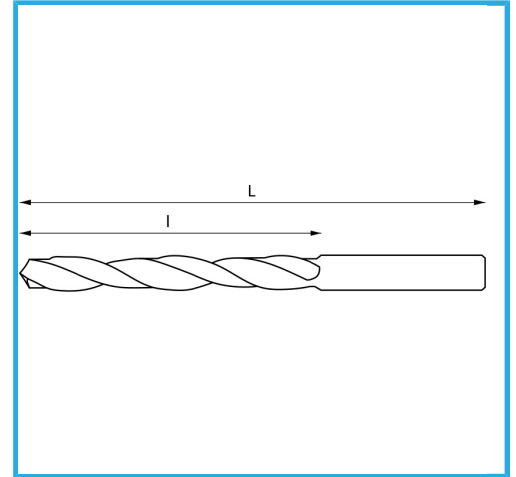

RIGHT HAND, RECTIFIED.

∅	2,50 mm
L	225 mm
l	150 mm
Gross weight	0,01 kg
EAN Code	8012667342098

Box

HSS

-

135°

HV=770-830

~30xD