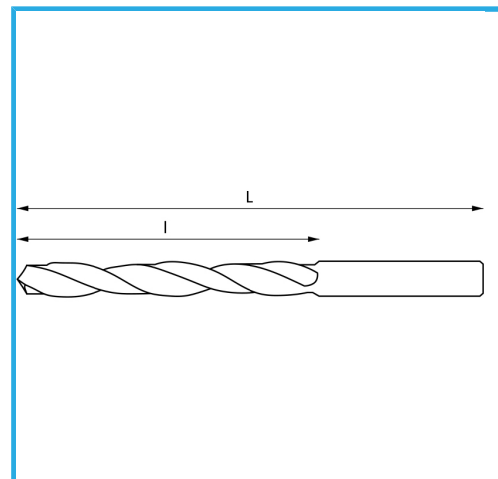

RECHTS, GESCHLIFFEN.

∅	3,00 mm
L	190 mm
l	130 mm
Bruttogewicht	0,01 kg
EAN-Code	8012667342111

Box

135°

HV=770-830

~20xD

Korrigiert

1869-2