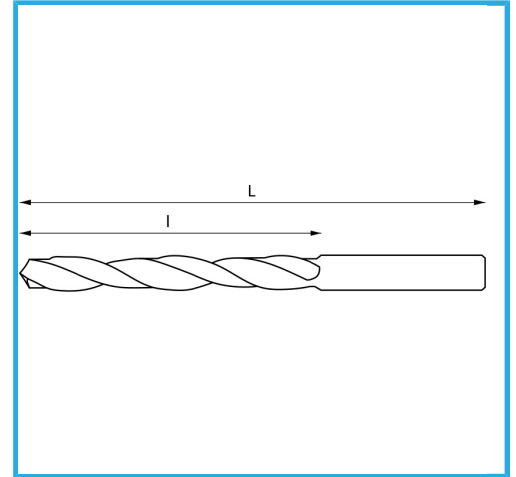

RIGHT HAND, RECTIFIED.

∅	3,00 mm
L	240 mm
l	160 mm
Gross weight	0,01 kg
EAN Code	8012667342128

Box

HSS

-

135°

HV=770-830

~30xD