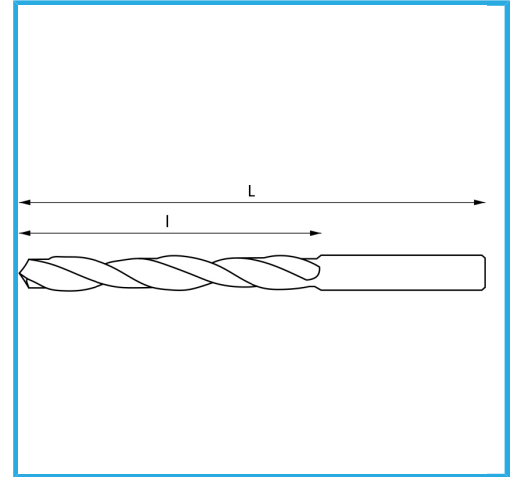

RECHTS, GESCHLIFFEN.

∅	3,50 mm
L	210 mm
l	145 mm
Bruttogewicht	0,01 kg
EAN-Code	8012667342142

Box

135°

HV=770-830

~20xD

Gehärtet

1869-2