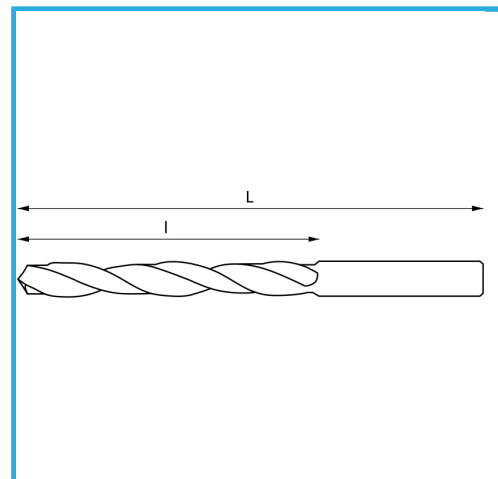

RECHTS, GESCHLIFFEN.

∅	4,00 mm
L	280 mm
l	190 mm
Bruttogewicht	0,02 kg
Verpackungsmaße	295x10x10 h mm
EAN-Code	8012667342180

Box

HSS

-

135°

HV=770-830

~30xD