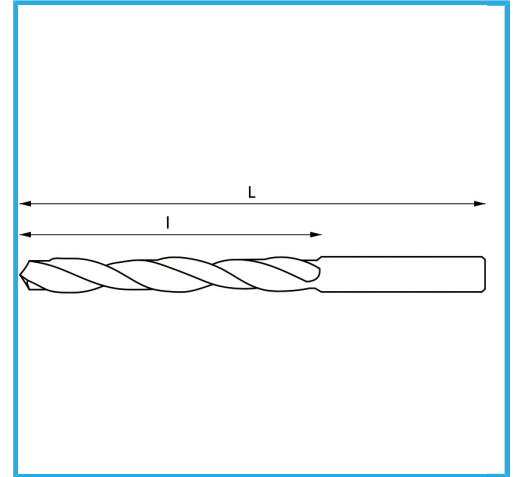

RECHTS, GESCHLIFFEN.

∅	4,50 mm
L	185 mm
l	125 mm
Bruttogewicht	0,02 kg
EAN-Code	8012667342197

Box

HSS

-

135°

HV=770-830

~20xD