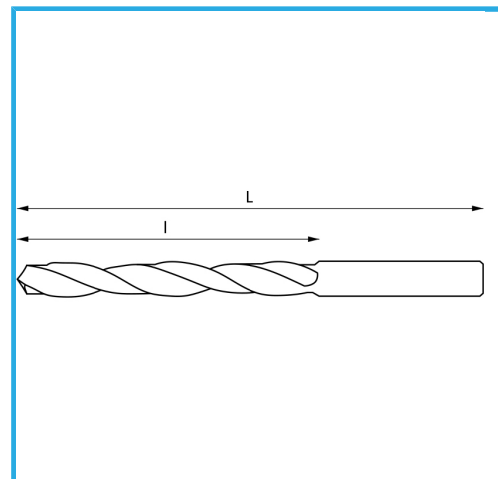

RECHTS, GESCHLIFFEN.

∅	4,50 mm
L	235 mm
l	160 mm
Bruttogewicht	0,03 kg
EAN-Code	8012667342203

Box

135°

HV=770-830

~20xD

Gehärtet

1869-2