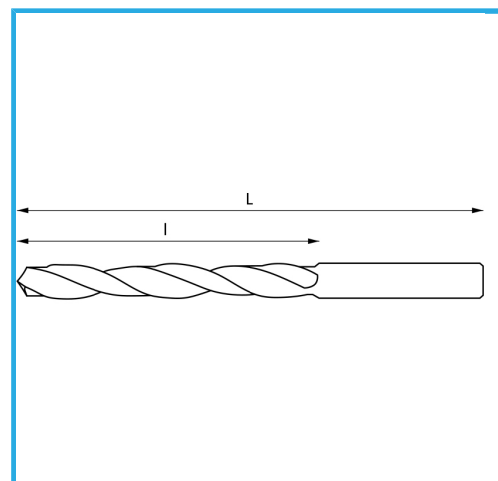

DESTRA, RETTIFICATA.

€8,50

∅	5,00 mm
L	245 mm
l	170 mm
Peso lordo	0,03 kg
Dimensioni imballo	270x10x10 h mm
Codice EAN	8012667342234

Scatola

135°

HV=770-830

~20xD

Rettificato