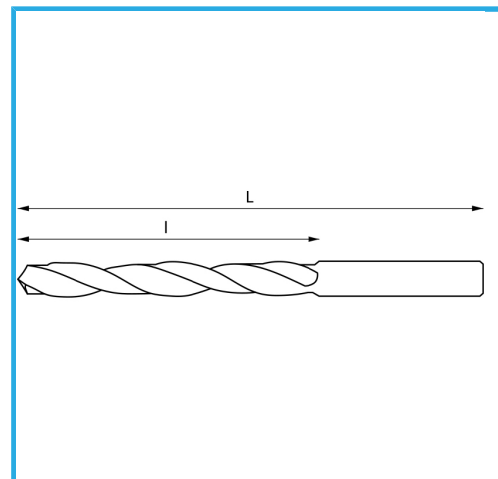

RECHTS, GESCHLIFFEN.

∅	5,00 mm
L	315 mm
l	210 mm
Bruttogewicht	0,04 kg
Verpackungsmaße	330x10x10 h mm
EAN-Code	8012667342241

Box

HSS

-

135°

HV=770-830

~30xD