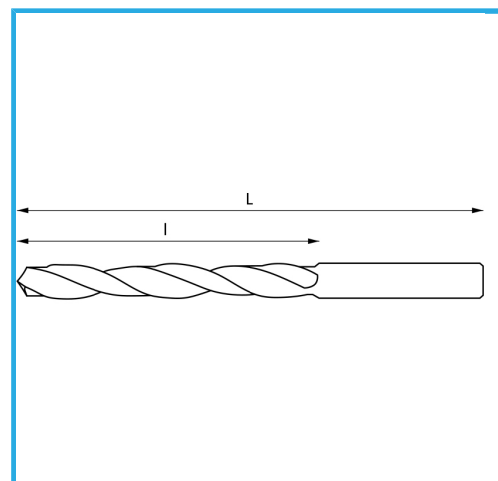

DESTRA, RETTIFICATA.

€9,30

∅	5,50 mm
L	260 mm
l	180 mm
Peso lordo	0,04 kg
Codice EAN	8012667342265

	Scatola		135°
	HV=770-830		~20xD
	Rettificato		1869-2
	HSS	-	-