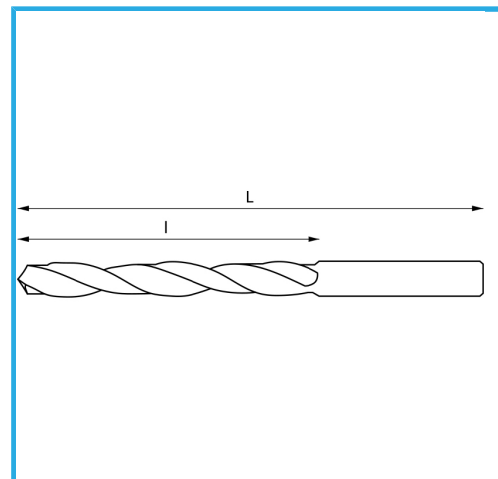

RECHTS, GESCHLIFFEN.

∅	6,50 mm
L	350 mm
l	235 mm
Bruttogewicht	0,07 kg
EAN-Code	8012667342333

Box

HSS

-

135°

HV=770-830

~30xD