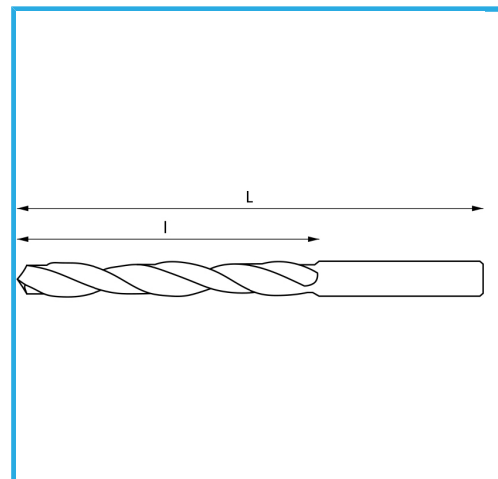

DERECHA, RECTIFICADA.

€16,00

| | |
|------------------|---------------|
| ∅ | 7,00 mm |
| L | 290 mm |
| l | 200 mm |
| Peso bruto | 0,06 kg |
| Codigo de barras | 8012667342357 |

Caja

135°

HV=770-830

~20xD