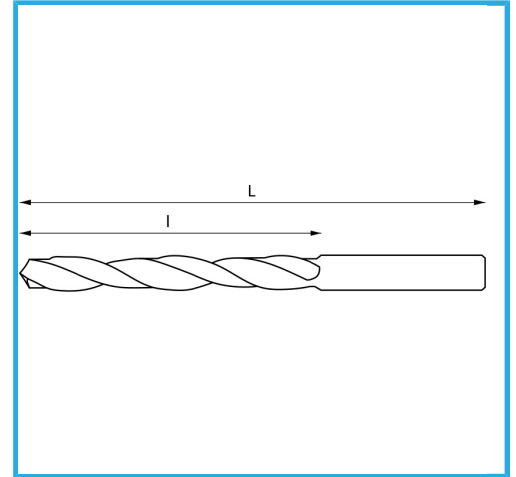

RECHTS, GESCHLIFFEN.

∅	7,50 mm
L	370 mm
l	250 mm
Bruttogewicht	0,10 kg
EAN-Code	8012667342395

Box

HSS

-

135°

HV=770-830

~30xD