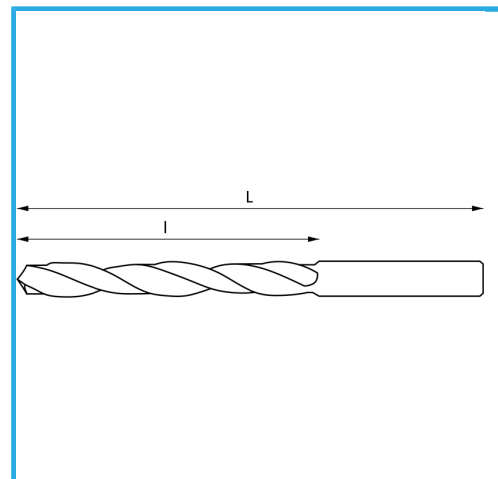

RECHTS, GESCHLIFFEN.

∅	8,00 mm
L	305 mm
l	210 mm
Bruttogewicht	0,09 kg
EAN-Code	8012667342418

Box

135°

HV=770-830

~20xD

Korrigiert

1869-2