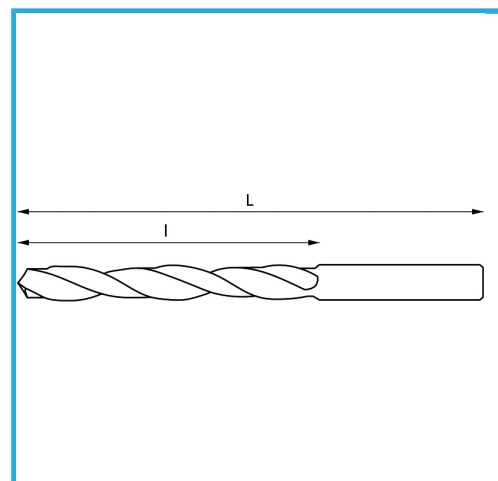

RIGHT HAND, RECTIFIED.

∅	9,00 mm
L	250 mm
l	175 mm
Gross weight	0,09 kg
EAN Code	8012667342463

Box

HSS

-

135°

HV=770-830

~20xD