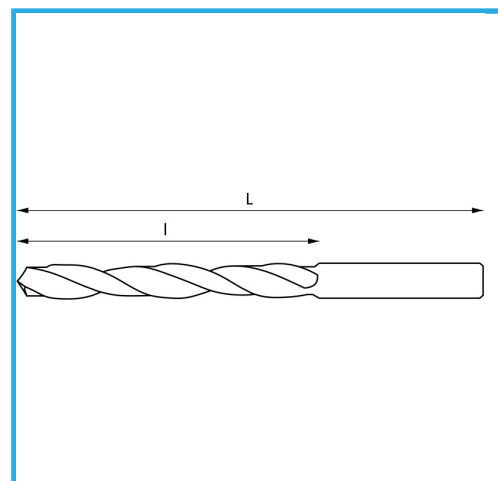

RECHTS, GESCHLIFFEN.

∅	9,00 mm
L	320 mm
l	220 mm
Bruttogewicht	0,12 kg
EAN-Code	8012667342470

Box

135°

HV=770-830

~20xD

Korrigiert

1869-2