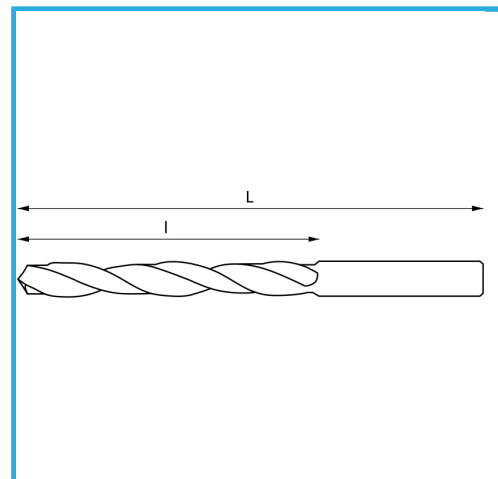

RIGHT HAND, RECTIFIED.

∅	9,00 mm
L	410 mm
l	280 mm
Gross weight	0,14 kg
EAN Code	8012667342487

Box

HSS

-

135°

HV=770-830

~30xD