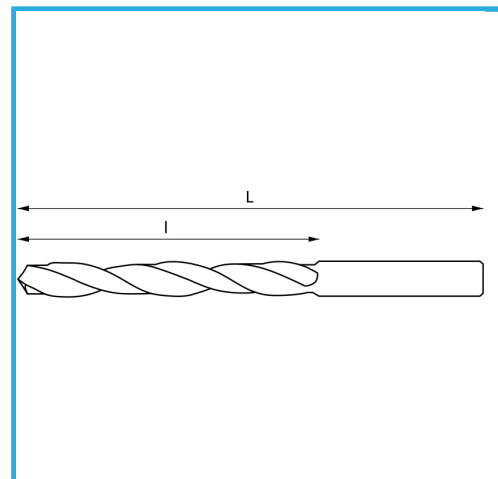

RECHTS, GESCHLIFFEN.

∅	9,50 mm
L	410 mm
l	280 mm
Bruttogewicht	0,16 kg
EAN-Code	8012667342517

Box

HSS

-

135°

HV=770-830

~30xD