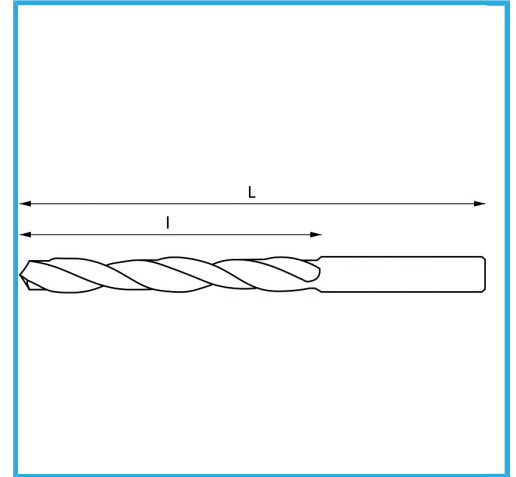

RECHTS, GESCHLIFFEN.

∅	10,00 mm
L	265 mm
l	185 mm
Bruttogewicht	0,11 kg
EAN-Code	8012667342524

Box

HSS

-

135°

HV=770-830

~20xD