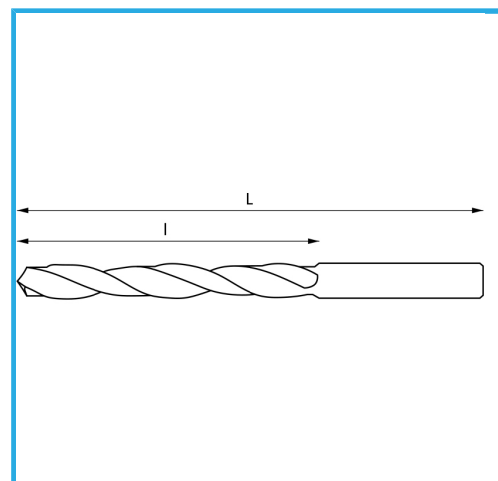

DESTRA, RETTIFICATA.

€31,80

∅	10,00 mm
L	340 mm
l	235 mm
Peso lordo	0,15 kg
Codice EAN	8012667342531

	Scatola		135°
	HV=770-830		~20xD
	Rettificato		1869-2
	HSS	-	-