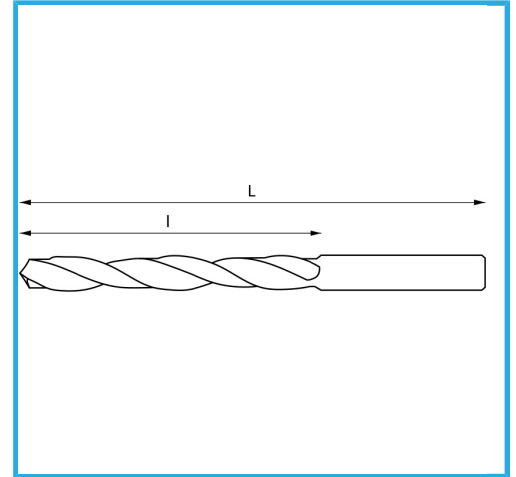

RECHTS, GESCHLIFFEN.

∅	10,00 mm
L	430 mm
l	295 mm
Bruttogewicht	0,19 kg
EAN-Code	8012667342548

Box

HSS

-

135°

HV=770-830

~30xD