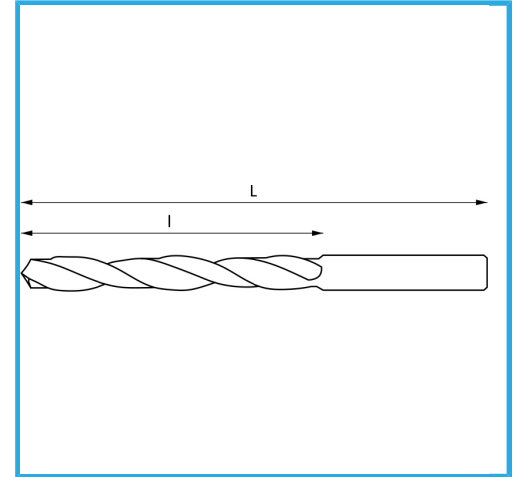

RECHTS, GESCHLIFFEN.

∅	10,50 mm
L	340 mm
l	235 mm
Bruttogewicht	0,16 kg
EAN-Code	8012667342562

Box

135°

HV=770-830

~20xD

Gehärtet

1869-2