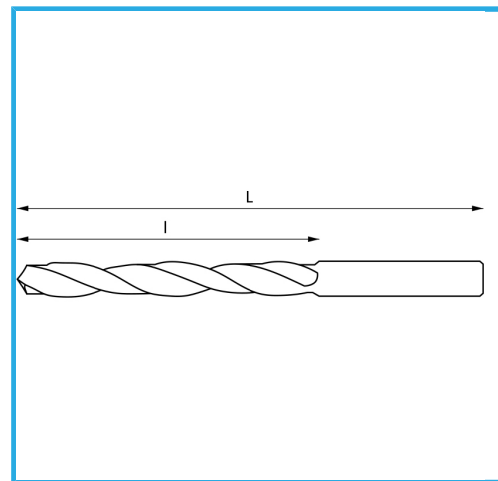

DESTRA, RETTIFICATA.

€33,70

∅	10,50 mm
L	340 mm
l	235 mm
Peso lordo	0,16 kg
Codice EAN	8012667342562

 Scatola	 135°
 HV=770-830	 ~20xD
 Rettificato	 1869-2
 HSS	-