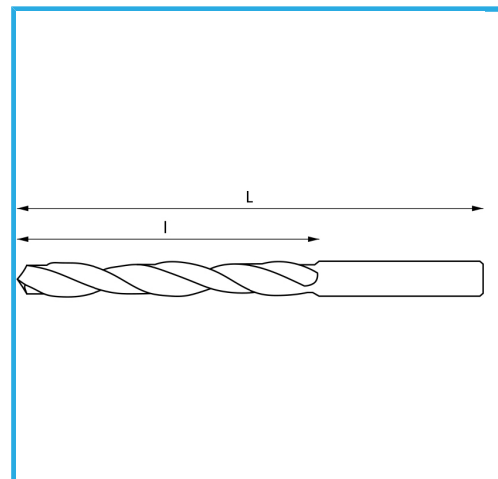

DESTRA, RETTIFICATA.

€33,70

∅	10,50 mm
L	340 mm
l	235 mm
Peso lordo	0,16 kg
Codice EAN	8012667342562

 Scatola	 135°
 HV=770-830	 ~20xD
 Rettificato	 1869-2
 HSS	-