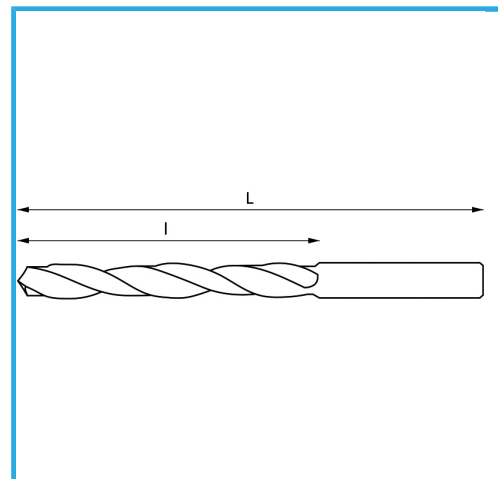

RECHTS, GESCHLIFFEN.

∅	11,00 mm
L	280 mm
l	195 mm
<b>Bruttogewicht</b>	0,15 kg
<b>EAN-Code</b>	8012667342586

Box

**HSS**

-

135°

HV=770-830

~20xD