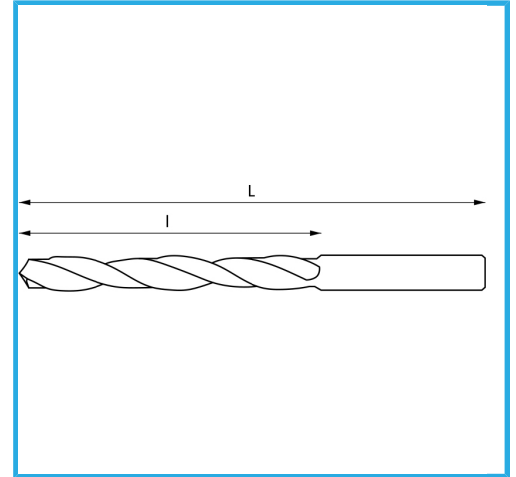

RECHTS, GESCHLIFFEN.

∅	11,00 mm
L	365 mm
l	250 mm
Bruttogewicht	0,19 kg
EAN-Code	8012667342593

Box

135°

HV=770-830

~20xD

Gehärtet

1869-2