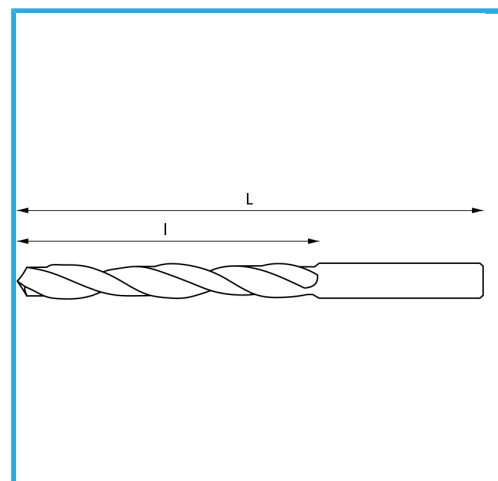

DESTRA, RETTIFICATA.

€39,30

∅	11,00 mm
L	365 mm
l	250 mm
Peso lordo	0,19 kg
Codice EAN	8012667342593

 Scatola	 135°
 HV=770-830	 ~20xD
 Rettificato	 1869-2
 HSS	-