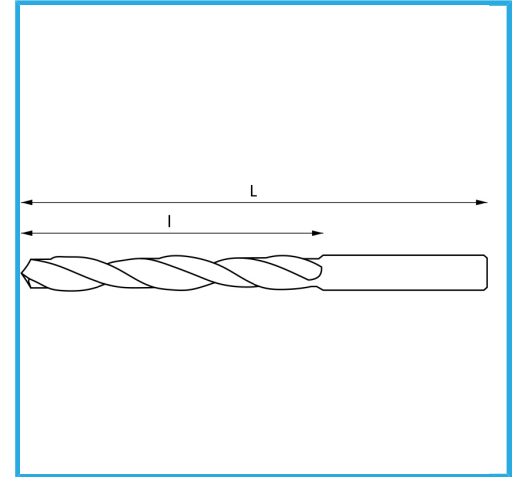

RECHTS, GESCHLIFFEN.

∅	11,50 mm
L	365 mm
l	250 mm
Bruttogewicht	0,21 kg
EAN-Code	8012667342623

Box

135°

HV=770-830

~20xD

Gehärtet

1869-2