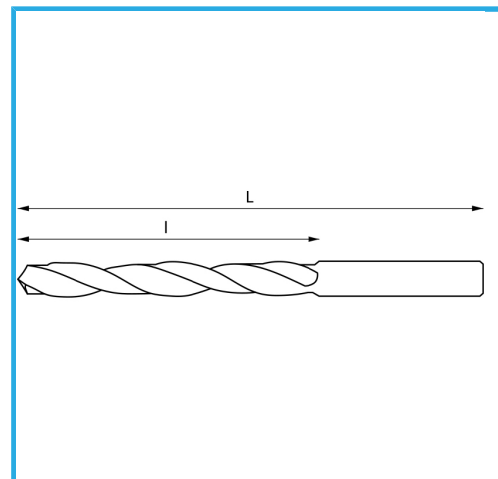

RECHTS, GESCHLIFFEN.

∅	11,50 mm
L	455 mm
l	310 mm
Bruttogewicht	0,26 kg
EAN-Code	8012667342630

Box

HSS

-

135°

HV=770-830

~30xD