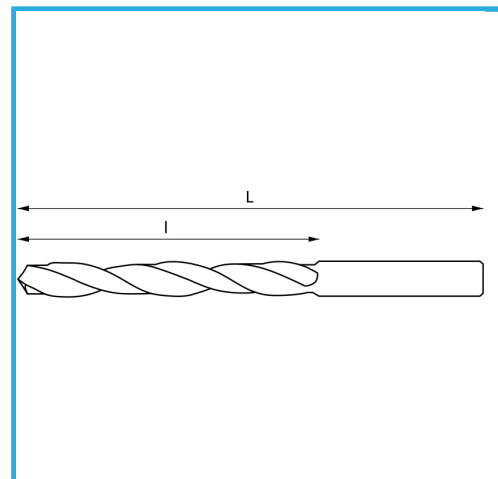

RECHTS, GESCHLIFFEN.

∅	12,00 mm
L	480 mm
l	330 mm
Bruttogewicht	0,30 kg
EAN-Code	8012667342661

Box

HSS

-

135°

HV=770-830

~30xD