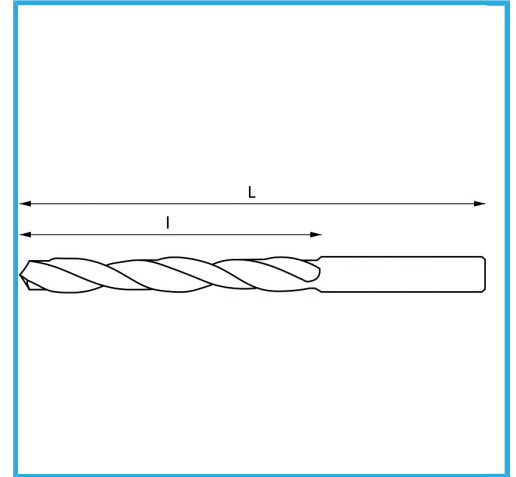

RECHTS, GESCHLIFFEN.

∅	12,50 mm
L	295 mm
l	205 mm
Bruttogewicht	0,20 kg
EAN-Code	8012667342678

Box

HSS

-

135°

HV=770-830

~20xD